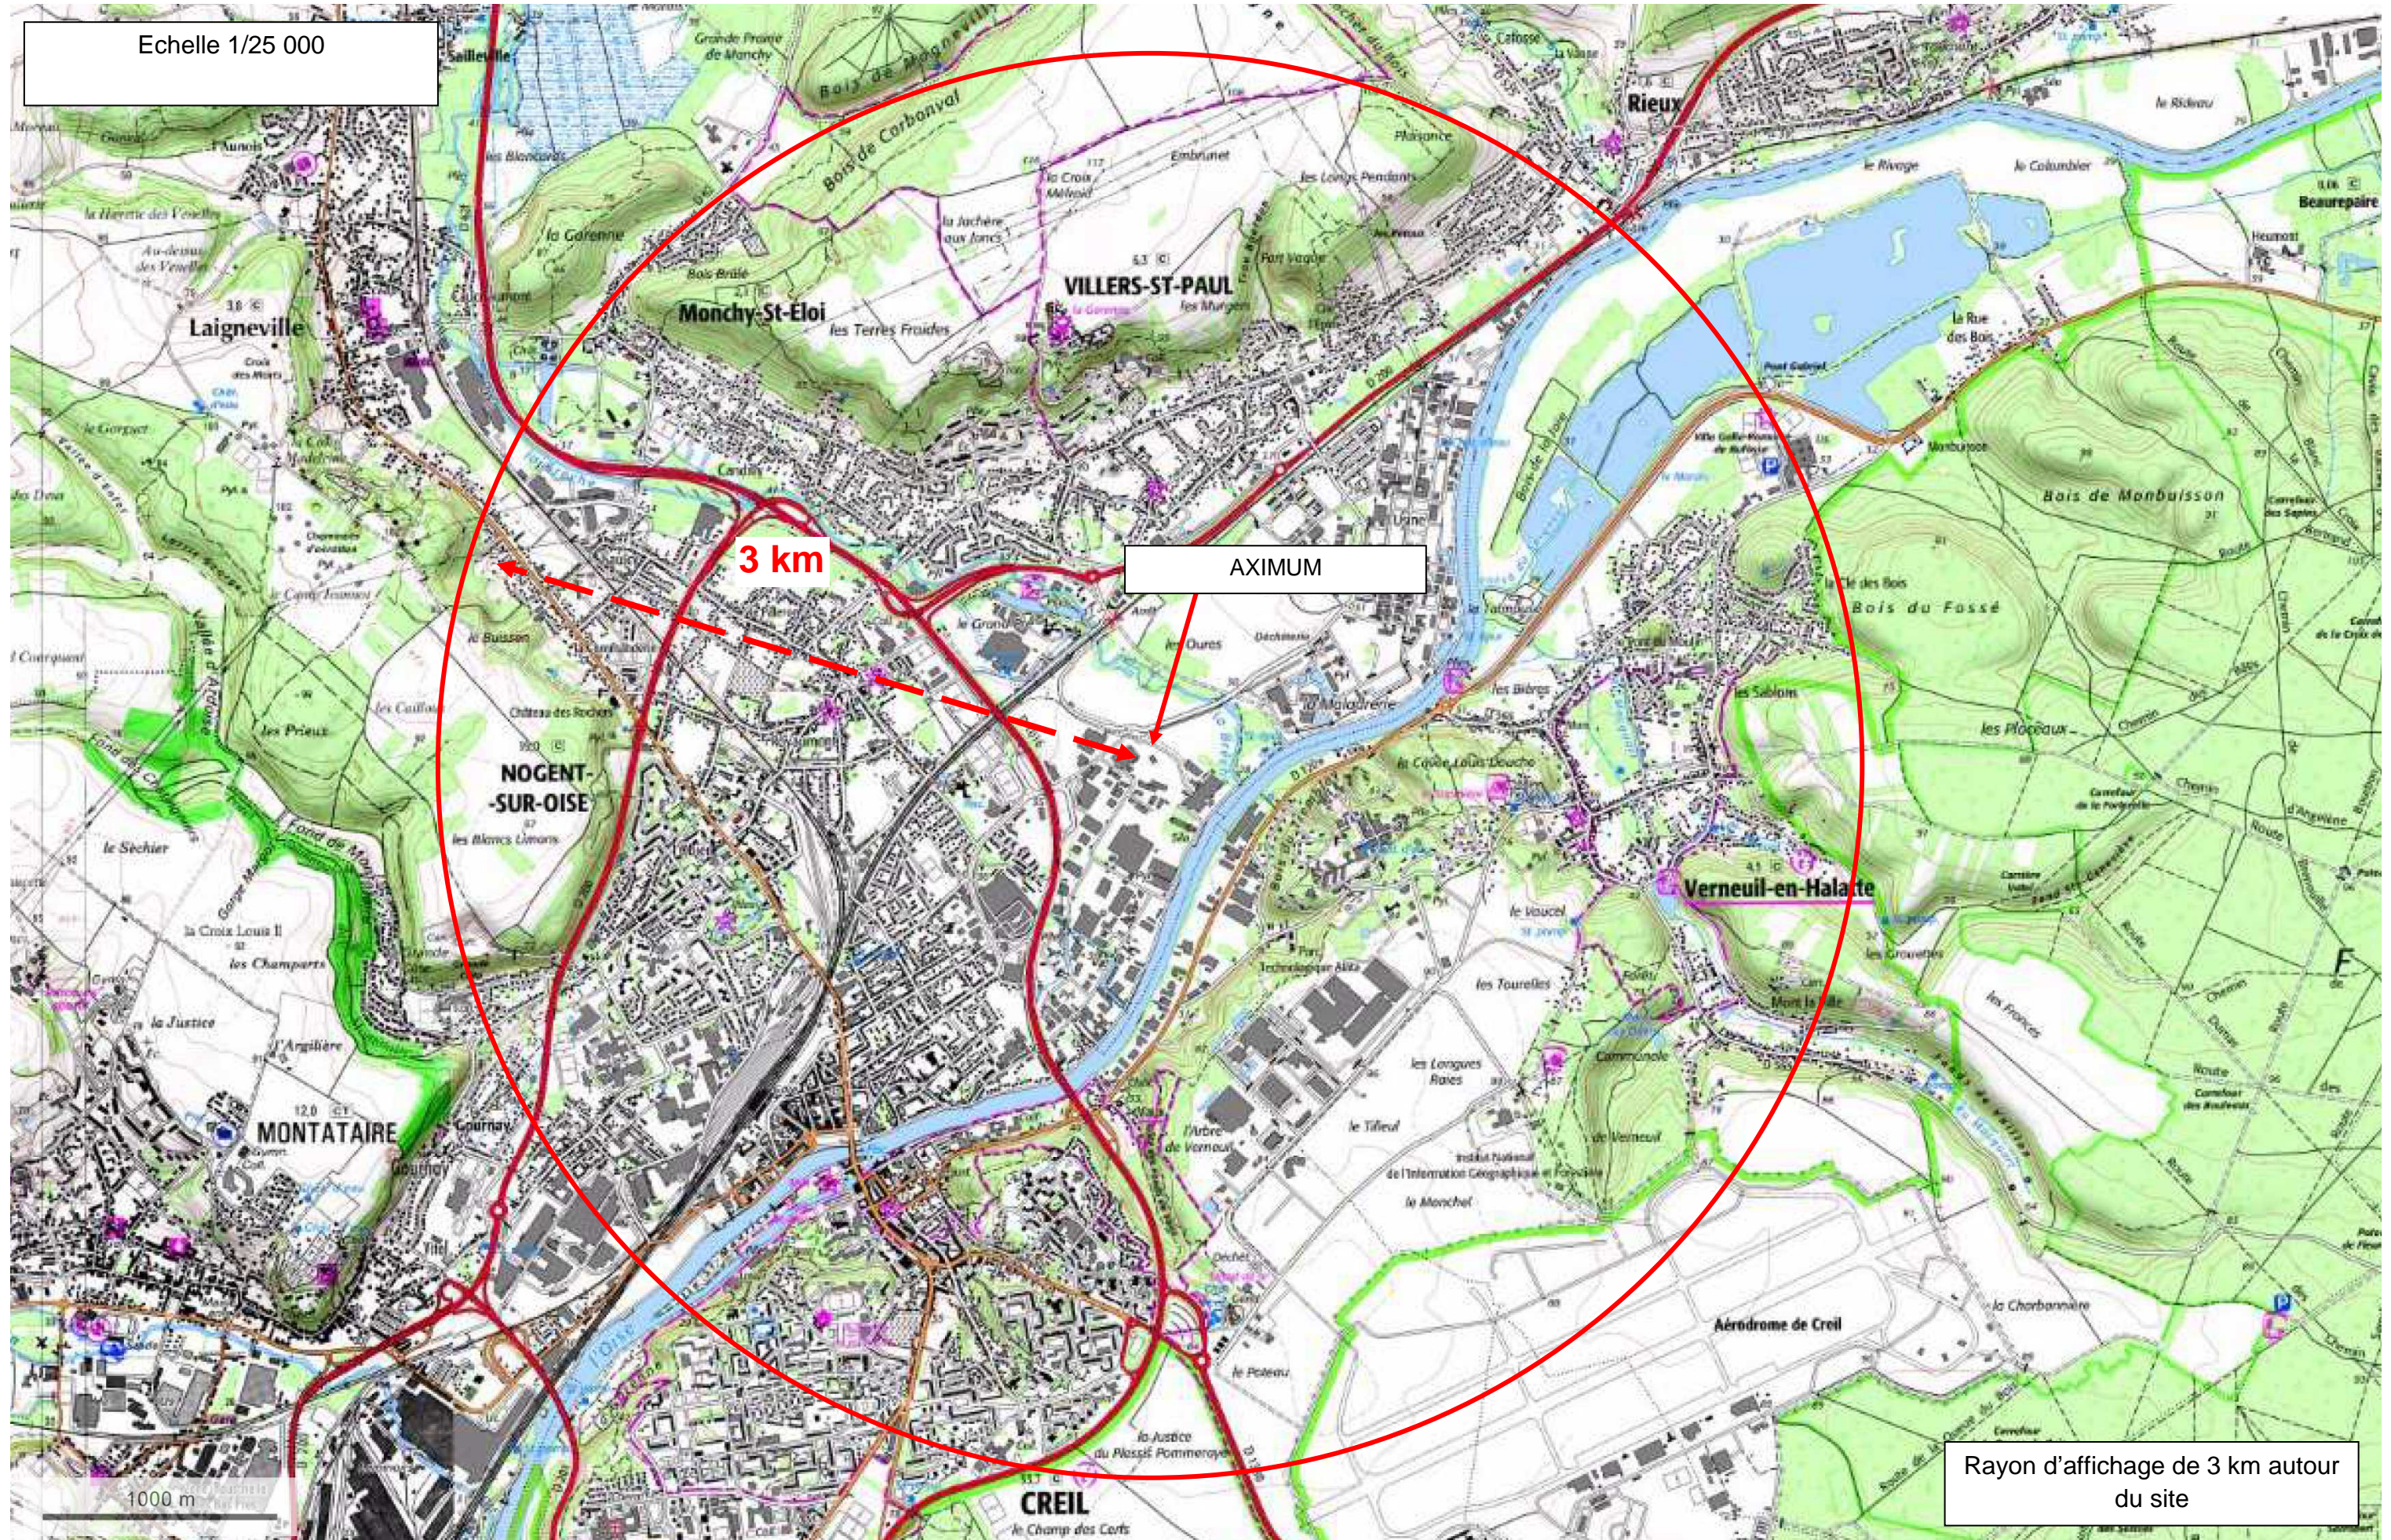

Echelle 1/25 000

3 km

AXIMUM

Rayon d'affichage de 3 km autour du site